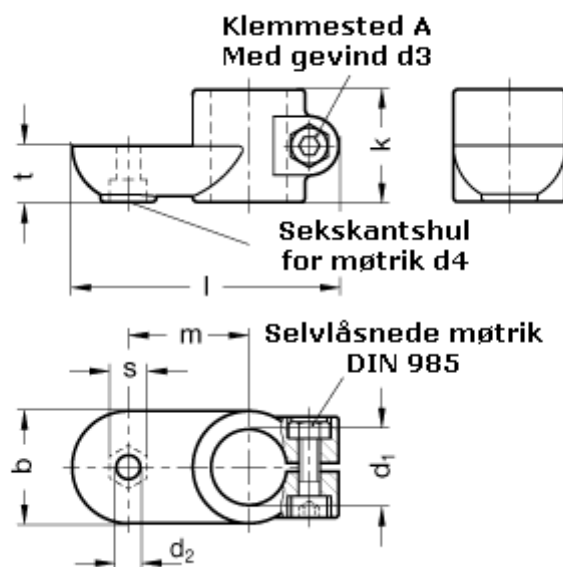

Varenummer: 20274B30IV2BL
Beskrivelse: E+G laskeforbindelse
GN274-B30-IV-2-BL

Mål

b = 40	s = 13
d1 = B30	t = 20.0
d2 = 8.5	
d3 = M 8	
d4 = M 8	
k = 40	
l = 95	
m = 43	